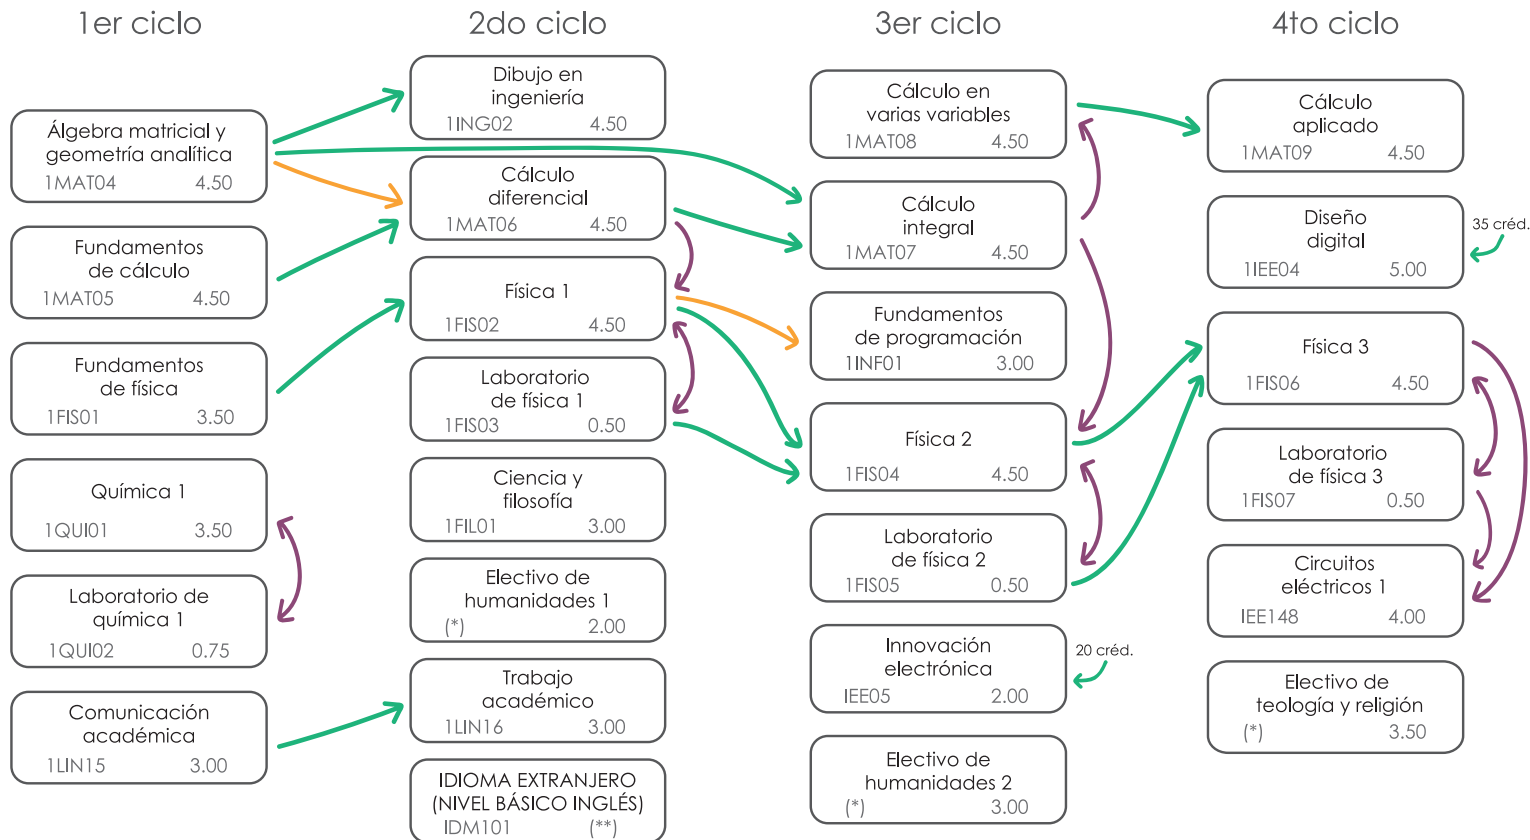

Legenda

Curso
Clave   Créditos

Las flechas expresan que para llevar B se requiere:

- A → B Haber aprobado A
- A → B Haber cursado A con nota 08 o más
- A → B Haber aprobado A o cursarlo simultáneamente

Las sumillas de los cursos pueden encontrarse en el Campus Virtual con la clave del curso o en nuestra página web:
<http://facultad.pucp.edu.pe/generales-ciencias/>

(*)Las claves de los cursos electivos varían según el curso que se decida llevar y se especifican en otro afiche.
(**)Ver como acreditarlo en:
<http://idiomas.pucp.edu.pe/servicios/acreditaciones-pucp/>

Para mayor información
<http://facultad.pucp.edu.pe/generales-ciencias/>