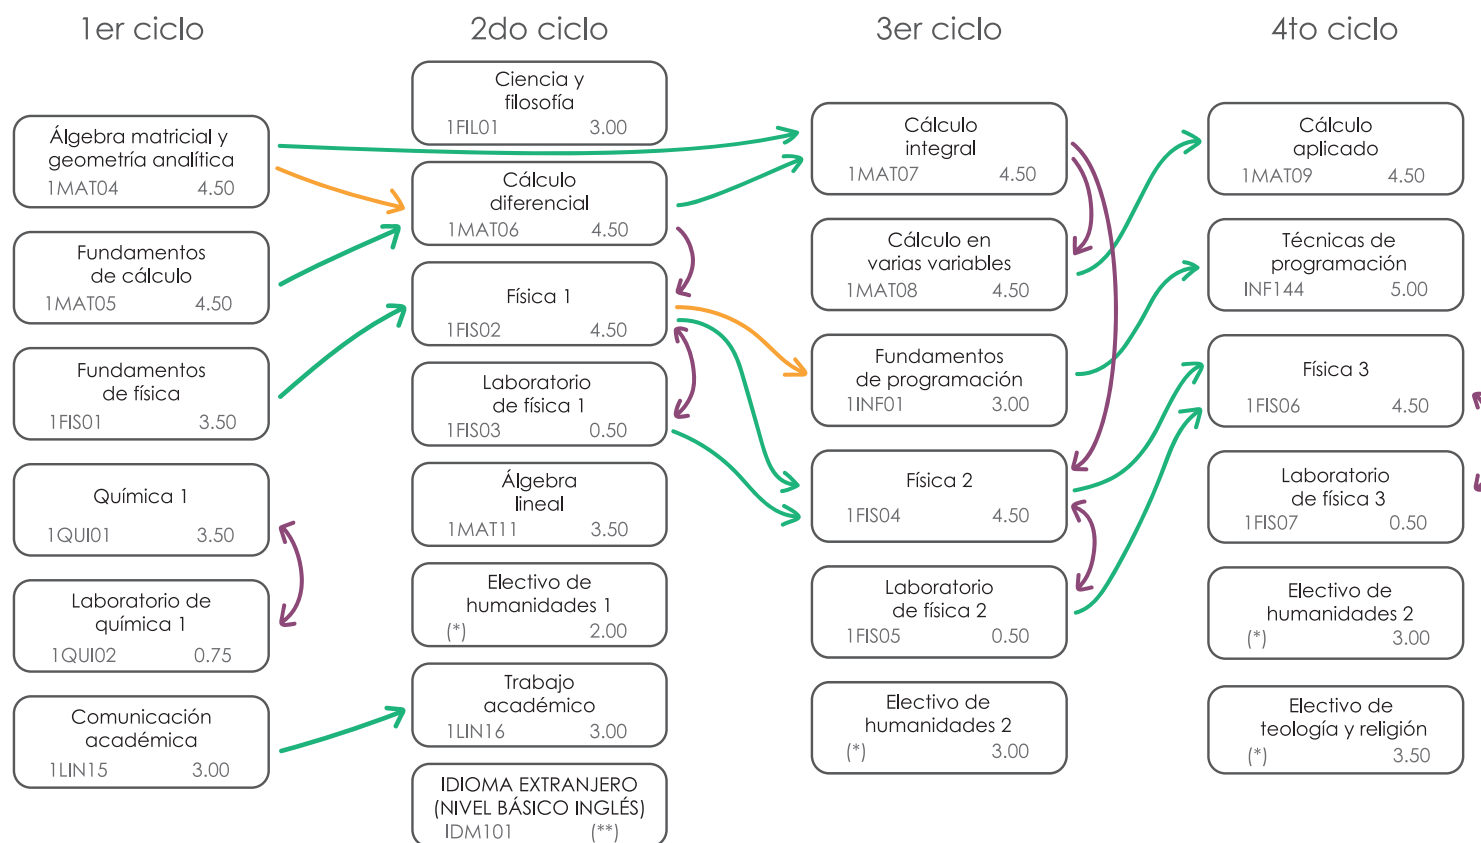

ESTADÍSTICA

PLAN DE ESTUDIOS

Leyenda

Curso
Clave   Créditos

Las flechas expresan que para llevar B se requiere:

- A → B Haber aprobado A
- A → B Haber cursado A con nota 08 o más
- A → B Haber aprobado A o cursarlo simultáneamente
- A → B Haber cursado A o cursarlo simultáneamente

Las sumillas de los cursos pueden encontrarse en el Campus Virtual con la clave del curso o en nuestra página web:
<http://facultad.pucp.edu.pe/generales-ciencias/>

(*)Las claves de los cursos electivos varían según el curso que se decida llevar y se especifican en otro afiche.

(**)Ver como acreditarlo en:
<http://idiomas.pucp.edu.pe/servicios/acreditaciones-pucp/>

Para mayor información
<http://facultad.pucp.edu.pe/generales-ciencias/>